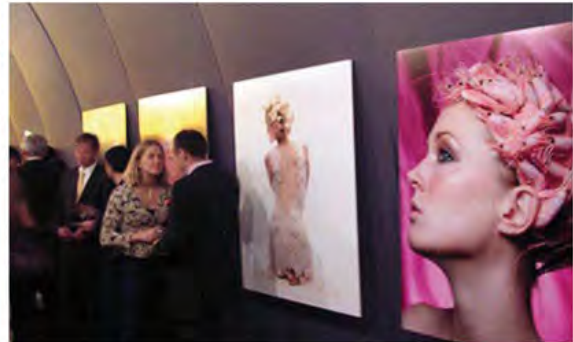

MATRIX FRAME

MARCOS DE ALUMINIO
CON FRONTAL TEXTIL

LUSEDA || SERVICIOS
GLOBALES
BARCELONA · MADRID

MATRIX FRAME

MATRIX FRAME

MATRIX FRAME

Es un sistema para hacer marcos de aluminio con la imagen realizada en textil de altísima calidad.

Los marcos vienen en barras de aluminio de 3 mts. Se entregan cortados a medida para

pequeño formato desde 20x30 cm. ó con las conexiones se puede llegar a realizar marcos de gran formato hasta de 10x3 m. Se pueden realizar para suelo (con pies), colgados a techo, sujetos a pared, a una ó dos caras y

con luz interior. Ocupan muy poco sitio para el transporte. Las impresiones textiles están realizadas sobre poliéster de 200 gr. con tintas de sublimación mas calandra, la mejor calidad de impresión actual del mercado.